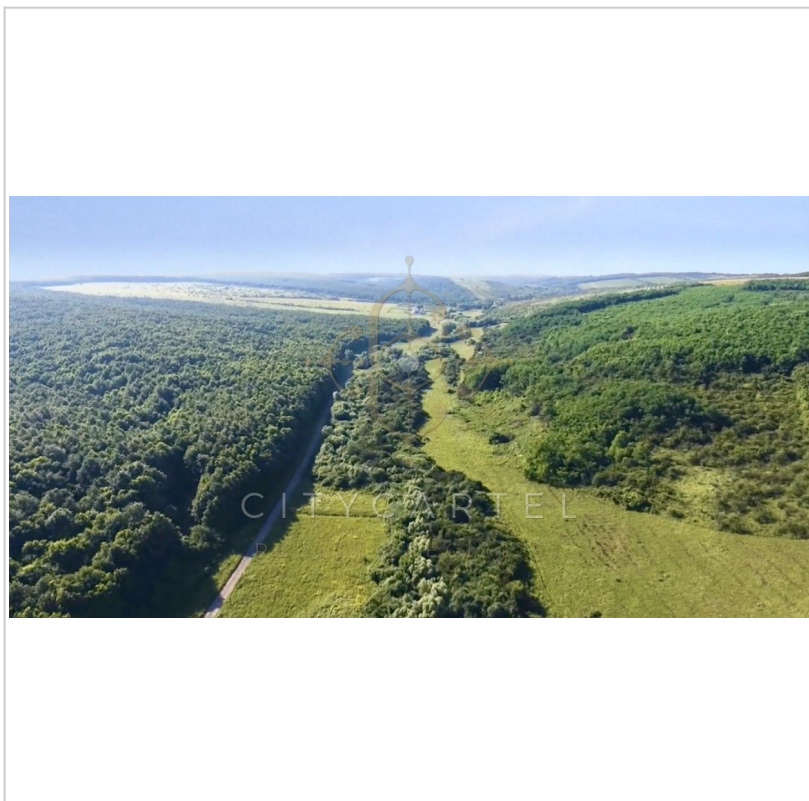

Eladó Építési telek, 510 000 m² telek, Miskolc

4 500 000 € (~1 835 595 016 Ft)

Adatlap sorszáma: #10820623

Építés éve: 0

Az Ön kapcsolattartója:

Dr. Vincellér Zsuzsa
Ügyvezető, Jogász, Managing
director

+36 30 815-2510
v.zsuzsa@citycartel.hu

Hazánk egyik legcsodálatosabb nemzeti parkja közvetlen szomszédságában kínálok eladásra egy közel 50 hektáros, egyedülálló adottságokkal rendelkező fejlesztési területet!
Az ingatlan Miskolc közelében található, de nem Miskolc területén.

A területet 3 oldalról nemzeti park határol.
Az ingatlan tágas parcellázást tesz lehetővé, legkisebb megengedett telekméret: 700 nm de akár több ezer nm is lehet!
A terület több irányból megközelíthető, később aszfaltozott úton és erdei ösvényen is elérhető lesz. A lakópark a későbbiekben igény szerint akár különálló közigazgatásként is működhet a jövőben.
Rendelkezésre áll a projekt teljes körű előkészítése, a szükséges szakhatósági engedélyek, valamint a tervek, melyek módosíthatóak igény szerint.
A település és a régió gazdaságilag dinamikusan fejlődik, hazai és nemzetközi vállalatok ruháznak be folyamatosan.
A régió levegője rendkívül tiszta, zöldövezeti környezet veszi körül, a terület egyéni mikroklímával rendelkezik, így kitűnően alkalmas EGÉSZSÉGÜGYI KÖZPONTNAK, IDŐSEK OTTHONÁNAK, LAKÓPARKNAK, wellness központnak, akár vallási vagy TURISZTIKAI célokra is. A TERÜLET ALATT TERMÁL MEDER VAN,