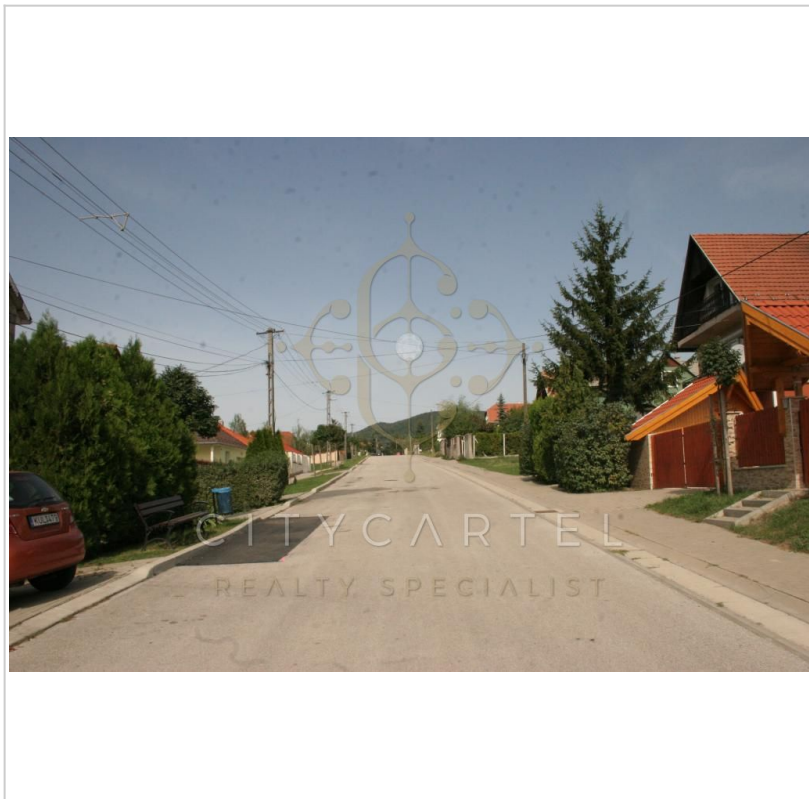

Eladó Építési telek, 9 625 m² telek, Pilisszentkereszt

816 830 € (~333 193 128 Ft)

Adatlap sorszáma:	#10824577
Építés éve:	0
Kilátás:	Panorámás
Villany:	Vezeték a telek előtt
Víz:	Vízvezeték a telek előtt
Gáz:	Gázvezeték a telek előtt
Csatorna:	Csatorna a telekhatáron

Pilisszentkereszt páratlan panorámájú 9.625 nm-es építési területét

Pilisszentkereszt Budapesttől 35 kilométerre helyezkedik el, Szentendréről Dobogókő felé haladva juthatunk el a településre. Számos turistaútvonal, kirándulókörút veszi körül, a település mégis csendes, a Pilis tető alatti völgyben bújik meg.

A 9.625 nm-es enyhén lejtős terület belterületi, 30 %-os beépíthetőséggel, amelyen akár 8 épület is építhető a terület megosztásával, vagy a teljes területre kb 2.700 nm-es kereskedelmi, szolgáltató, szállás jellegű, igazgatási, irodai, hitéleti, nevelési, oktatási, egészségügyi, szociális, kulturális, közösségi, szórakoztató, sport rendeltetésű épületkomplexumot lehet kialakítani.