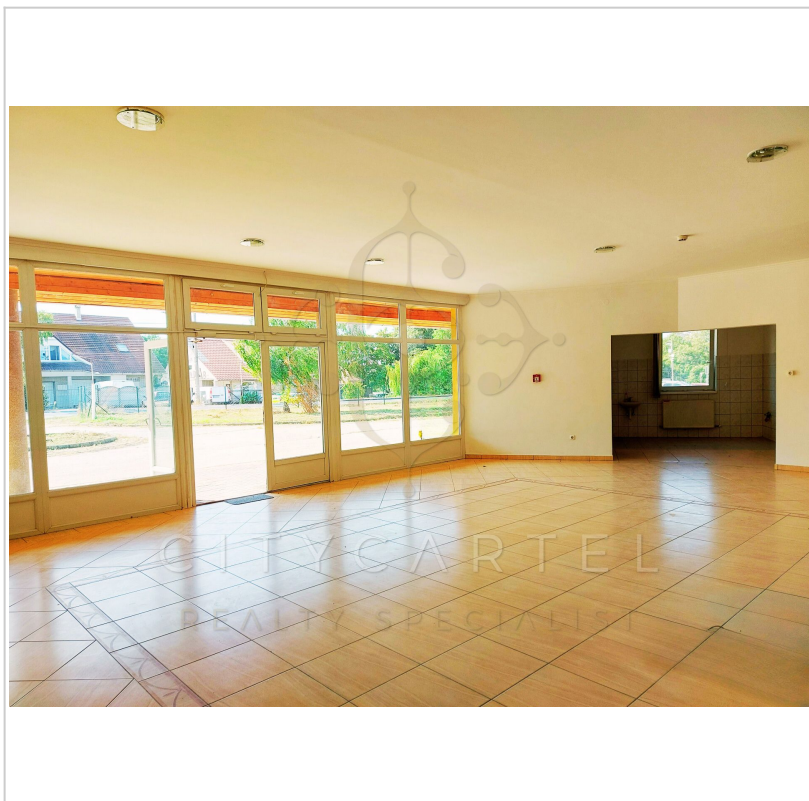

Eladó Irodaház, 1 116 m², 8 000 m² telek, Kulcs

285 000 000 Ft (~698 684 €)

BEFEKTETŐK FIGYELEM! Vendégház eladó Kulcson!

CITYCARTEL
INTERNATIONAL REAL ESTATE AGENCY

bemutatja:

Egyedülálló lehetőséget kínálunk befektetők részére Kulcson. A kellemes hangulatú Fejér vármegyei település kiváló megközelíthetőséggel rendelkezik, mivel Budapesttől az M6-os autópályán mindössze egy óra alatt elérhető, Dunaújváros pedig csupán 13 km-re fekszik. A dinamikusan fejlődő község főutcáján egyedülálló adottságokkal rendelkező ingatlant kínálunk eladásra. A

8.000 nm-es, közművesített területen fekvő ingatlan 2004-ben Porotherm téglából épült, majd a közelmúltban teljes körű felújításon esett át. Az eredetileg egészségügyi létesítmény, klinika céljaira szánt, 1.116 nm hasznos alapterületű

épület számtalan kisebb-nagyobb helyiséggel rendelkezik, melyek a legkülönbözőbb felhasználási lehetőséget biztosítanak az ingatlan számára. A

modern, esztétikus építőanyagok felhasználásával épült, tűz- és riasztórendszerrel is felszerelt komplexum fűtéséről saját gázkazánnal üzemeltetett központi fűtésrendszer gondoskodik. A mintegy ötven helyiségből álló épület egyedülálló lehetőséget biztosíthat egészségügyi, kulturális,

Adatlap sorszáma:	#10824910
Szobák:	50
Építési mód:	Tégla
Belső állapot:	Felújított
Külső állapot:	Felújított
Fűtés:	Cirkó
Építés éve:	2004
Felújítás éve:	2023
Kilátás:	Utcára
Tájolás:	Délnyugat
Komfort:	Összkomfort
Villany:	Bevezetve (230 - 400 Volt)
Víz:	Van, saját vízórával
Gáz:	Vezetékes gáz
Csatorna:	Közműhálózatba bekötte
Telefon:	Van
Tv:	Kábeltévé
Internet:	Szélessávú (>10Mbps)
Parkolás:	Udvarban
Bútorozottság:	Bútorozatlan
Akadálym.:	Akadálymentesített

Az Ön kapcsolattartója:

Vizler József
Ingatlanszakértő - Realty Specialist

+36 30 815-2529
vizler.jozsef@citycartel.hu