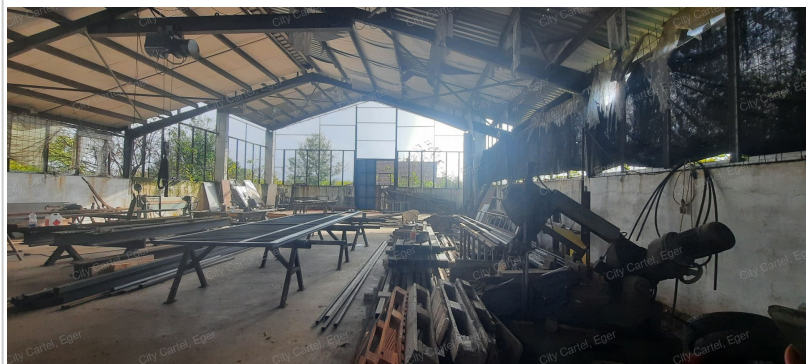

Eladó Telephely, 550 m², 1 000 m² telek, Komló

29 900 000 Ft (~73 300 €)

Adatlap sorszáma:	#14405025
Építési mód:	Acélszerkezetes
Építés éve:	0
Villany:	Bevezetve (230 - 400 Volt)
Víz:	Van, saját vízórával

Az Ön kapcsolattartója:

Tóth Istvánné
ingatlanértékesítő

+36 70 778-2372
t.istvanne@citycartel.hu

Heves vármegyében Kömlő településen kb. 1000 m²-es telken 550 m²-es acélszerkezetes csarnok eladó!

- a csarnok előtt van egy ingatlan, ami irodának alkalmas
- a telephely saroktelken található, két bejárattal rendelkezik
- a csarnok alkalmas haszongépjárművek parkolására. Ezeknek a járművek a javítása is megoldható, mert kb. 8 m magas és tehervonóhorog is van felszerelve
- a falu a hátrányos helyzetű települések közé tartozik, jó lehetőség van a pályázatokra!!!!
- hirdetésem felkeltette érdeklődését hívjon a 06 70/7782372 számon!!!!