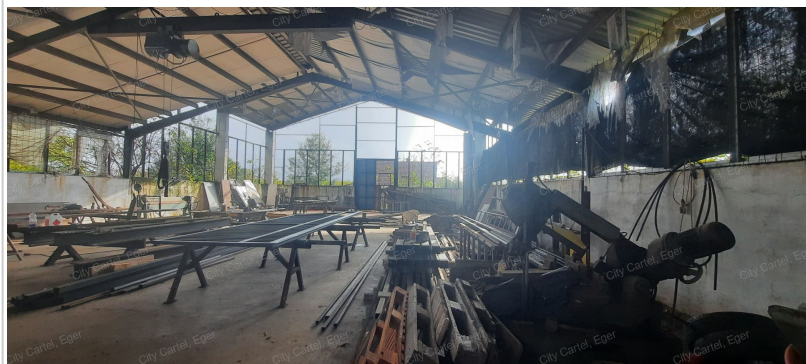

Eladó Telephely, 550 m², 1 000 m² telek, Komló

29 900 000 Ft (~75 813 €)

Adatlap sorszáma:	#14405025
Építési mód:	Acélszerkezetes
Építés éve:	0
Villany:	Bevezetve (230 - 400 Volt)
Víz:	Van, saját vízórával

Az Ön kapcsolattartója:

Tóth Istvánné
ingatlanértékesítő

+36 70 778-2372
t.istvanne@citycartel.hu

Heves vármegyében Kömlő településen kb. 1000 m²-es telken 550 m²-es acélszerkezetes csarnok eladó!

- a csarnok előtt van egy ingatlan, ami irodának alkalmas
- a telephely saroktelken található, két bejárattal rendelkezik
- a csarnok alkalmas haszongépjárművek parkolására. Ezeknek a járművek a javítása is megoldható, mert kb. 8 m magas és tehervonóhorog is van felszerelve
- a falu a hátrányos helyzetű települések közé tartozik, jó lehetőség van a pályázatokra!!!!
- hirdetésem felkeltette érdeklődését hívjon a 06 70/7782372 számon!!!!